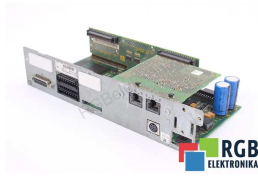

Reparatur von CSB01.1C-S3-ENS-NNN-NN-S-NN-FW BOSCH REXROTH

Wir reparieren jedes SIEMENS Gerät. Wenn Sie das Gerät, an dem Sie interessiert sind, nicht finden, kontaktieren Sie uns. Wir holen die Geräte **kostenlos** per Kurier oder persönlich ab, so dass wir die Reparatur auch in wenigen Stunden durchführen können. Wir diagnostizieren Ihr Gerät **kostenlos**, und wenn Sie sich entscheiden, auf die Reparatur bei uns zu verzichten, dann müssen Sie keine Kosten tragen. Wir bieten eine **24-monatige Garantie** auf die gesamte Reparaturleistung an. Wir sind 24 Stunden am Tag erreichbar, auch an Wochenenden und Feiertagen. Rufen Sie uns **unter der 24/7-Nummer [+48 71 750 09 77](tel:+48717500977)** an und lassen sich sofort helfen.

TECHNISCHE ANGABEN

HERSTELLER	BOSCH REXROTH
MODELL	CSB01.1C-S3-ENS-NNN-NN-S-NN-FW
KATEGORIE	Servoverstärker und Wechselrichter
GEWICHT	1.0 kg

SCHREIBEN SIE UNS
info24@rgbrepairs.de

SUPPORT RUND UM DIE UHR VERFÜGBAR
[+48 717 500 977](tel:+48717500977)